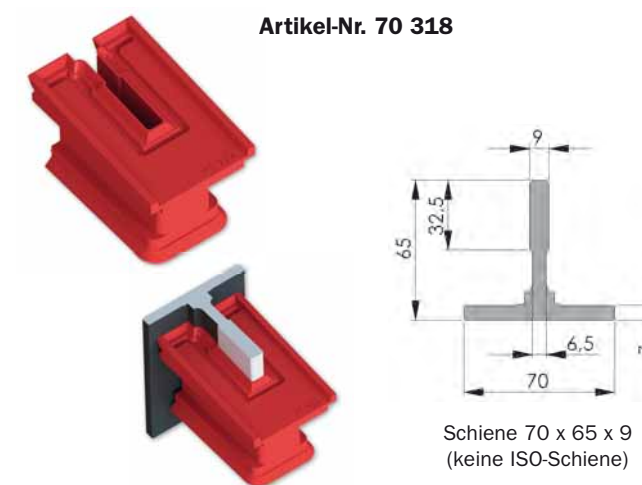

Klemmstück AT 14/1
für Schiene 90,0 x 65,0 x 14,0 mm

Artikel-Nr. 70 320

Schiene 90 x 65 x 14
(keine ISO-Schiene)

Klemmstück AT 10/2
für Schiene 75,0 x 55,0 x 10,0 mm

Artikel-Nr. 70 326

Schiene 75 x 55 x 10
(keine ISO-Schiene)

Klemmstück AT 16/3
für Schiene T90/B nach ISO 7465

Artikel-Nr. 70 319

Schiene T90/B
(ISO 7465)

Klemmstück AT 16/4
für Schiene T125/B nach ISO 7465

Artikel-Nr. 70 323

Schiene T125/B
(ISO 7465)

Klemmstück AT 9/1
für Schiene 50,0 x 50,0 x 9,0 mm

Artikel-Nr. 70 324

Schiene 50 x 50 x 9
(keine ISO-Schiene)

Klemmstück AT 9/2
für Schiene T70-1/A/B nach ISO 7465

Artikel-Nr. 70 318

Schiene 70 x 65 x 9
(keine ISO-Schiene)

Klemmstück AT 16/5
für Schiene 90,0 x 74,0 x 16,0 mm

Artikel-Nr. 70 327

Schiene 90 x 74 x 16
(keine ISO-Schiene)

Klemmstück AT 16/6
für Schiene 125,0 x 82,0 x 16,0 mm

Artikel-Nr. 70 328

Schiene 125 x 82 x 16
(keine ISO-Schiene)

Klemmstück AT 9/3
für Schiene 70,0 x 70,0 x 9,0 mm