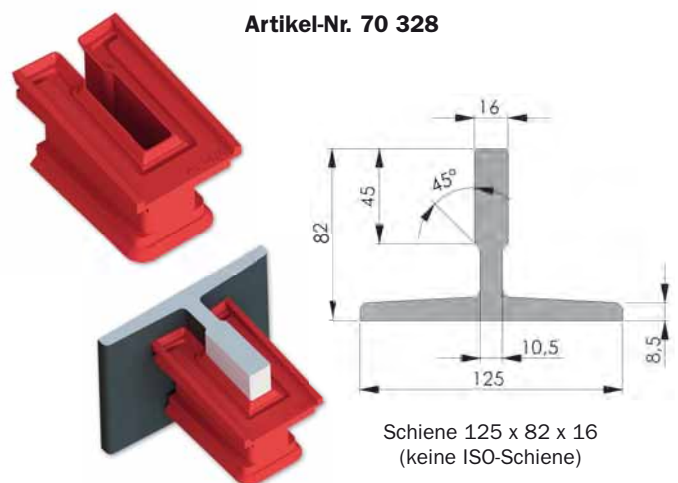

Klemmstück AT 16/3
für Schiene T90/B nach ISO 7465

Artikel-Nr. 70 319

Schiene T90/B
(ISO 7465)

Klemmstück AT 16/4
für Schiene T125/B nach ISO 7465

Artikel-Nr. 70 323

Schiene T125/B
(ISO 7465)

Klemmstück AT 9/1
für Schiene 50,0 x 50,0 x 9,0 mm

Artikel-Nr. 70 324

Schiene 50 x 50 x 9
(keine ISO-Schiene)

Klemmstück AT 9/2
für Schiene T70-1/A/B nach ISO 7465

Artikel-Nr. 70 318

Schiene 70 x 65 x 9
(keine ISO-Schiene)

Klemmstück AT 16/5
für Schiene 90,0 x 74,0 x 16,0 mm

Artikel-Nr. 70 327

Schiene 90 x 74 x 16
(keine ISO-Schiene)

Klemmstück AT 16/6
für Schiene 125,0 x 82,0 x 16,0 mm

Artikel-Nr. 70 328

Schiene 125 x 82 x 16
(keine ISO-Schiene)

Klemmstück AT 9/3
für Schiene 70,0 x 70,0 x 9,0 mm

Artikel-Nr. 70 325

Schiene 70 x 70 x 9
(keine ISO-Schiene)

Klemmstück AT 5/1
für Schiene T45/A nach ISO 7465

Artikel-Nr. 70 321

Schiene T45/A
(ISO 7465)

Weitere Klemmstücke für andere Profilarten sind lieferbar. Bei abweichenden Schienen-Abmessungen bitten wir um Ihre Anfrage.