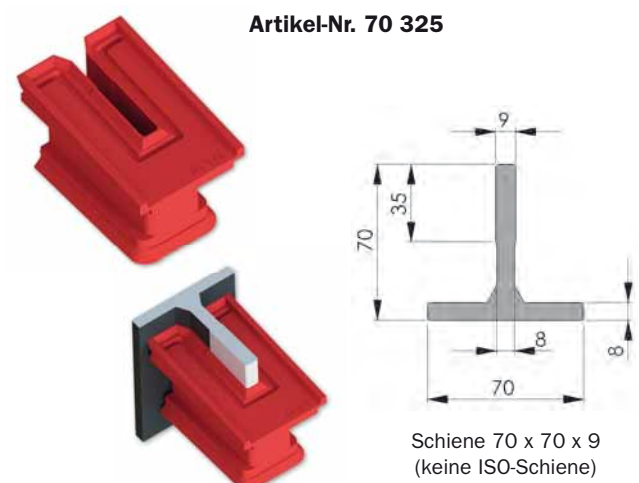

Klemmstücke aus ACLATHAN®

Klemmstück AT 16/1
für Schiene T89/B nach ISO 7465

Artikel-Nr. 70 315

Schiene T89/B
(ISO 7465)

Klemmstück AT 16/2
für Schiene T127-2/B nach ISO 7465

Artikel-Nr. 70 322

Schiene T127-2/B
(ISO 7465)

Artikel-Nr. 70 324

Schiene 50 x 50 x 9
(keine ISO-Schiene)

Klemmstück AT 9/2
für Schiene T70-1/A/B nach ISO 7465

Artikel-Nr. 70 318

Schiene 70 x 65 x 9
(keine ISO-Schiene)

Klemmstück AT 16/5
für Schiene 90,0 x 74,0 x 16,0 mm

Artikel-Nr. 70 327

Schiene 90 x 74 x 16
(keine ISO-Schiene)

Klemmstück AT 16/6
für Schiene 125,0 x 82,0 x 16,0 mm

Artikel-Nr. 70 328

Schiene 125 x 82 x 16
(keine ISO-Schiene)

Klemmstück AT 9/3
für Schiene 70,0 x 70,0 x 9,0 mm

Artikel-Nr. 70 325

Schiene 70 x 70 x 9
(keine ISO-Schiene)

Klemmstück AT 5/1
für Schiene T45/A nach ISO 7465

Artikel-Nr. 70 321

Schiene T45/A
(ISO 7465)

Weitere Klemmstücke für andere Profilarten sind lieferbar. Bei abweichenden Schienen-Abmessungen bitten wir um Ihre Anfrage.