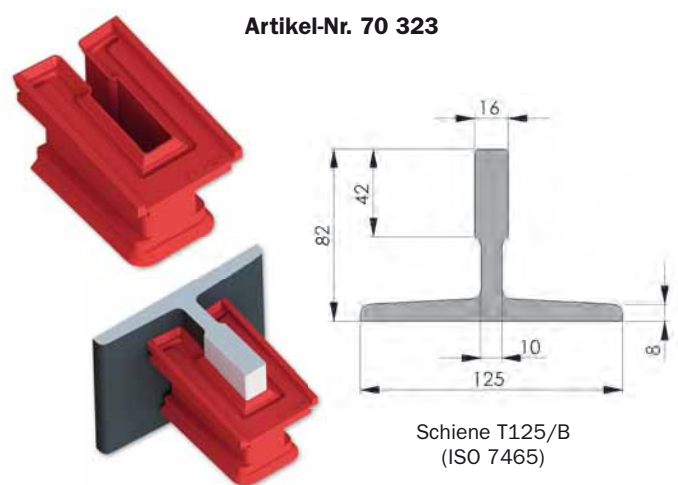

Klemmstück AT 14/1
für Schiene 90,0 x 65,0 x 14,0 mm

Artikel-Nr. 70 320

Schiene 90 x 65 x 14
(keine ISO-Schiene)

Klemmstück AT 10/2
für Schiene 75,0 x 55,0 x 10,0 mm

Artikel-Nr. 70 326

Schiene 75 x 55 x 10
(keine ISO-Schiene)

Klemmstück AT 16/3
für Schiene T90/B nach ISO 7465

Artikel-Nr. 70 319

Schiene T90/B
(ISO 7465)

Klemmstück AT 16/4
für Schiene T125/B nach ISO 7465

Artikel-Nr. 70 323

Schiene T125/B
(ISO 7465)

Klemmstück AT 9/1
für Schiene 50,0 x 50,0 x 9,0 mm

Artikel-Nr. 70 324

Schiene 50 x 50 x 9
(keine ISO-Schiene)

Klemmstück AT 9/2
für Schiene T70-1/A/B nach ISO 7465

Artikel-Nr. 70 318

Schiene 70 x 65 x 9
(keine ISO-Schiene)

Klemmstück AT 16/5
für Schiene 90,0 x 74,0 x 16,0 mm

Artikel-Nr. 70 327

Schiene 90 x 74 x 16
(keine ISO-Schiene)

Klemmstück AT 16/6
für Schiene 125,0 x 82,0 x 16,0 mm

Artikel-Nr. 70 328

Schiene 125 x 82 x 16
(keine ISO-Schiene)

Klemmstück AT 9/3
für Schiene 70,0 x 70,0 x 9,0 mm