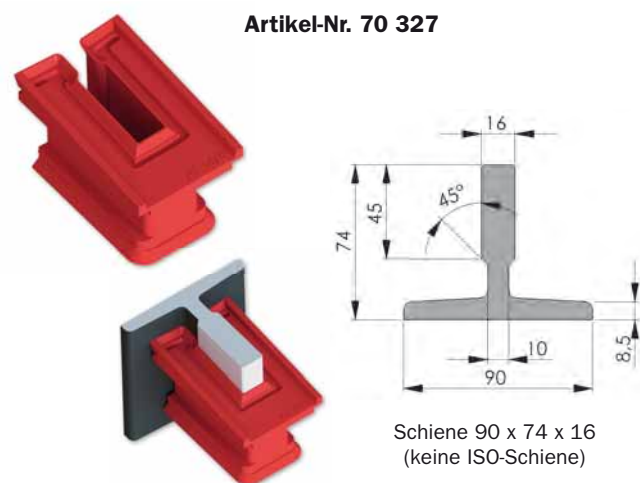

Klemmstücke aus ACLATHAN®

Klemmstück AT 16/1
für Schiene T89/B nach ISO 7465

Artikel-Nr. 70 315

Schiene T89/B
(ISO 7465)

Klemmstück AT 16/2
für Schiene T127-2/B nach ISO 7465

Artikel-Nr. 70 322

Schiene T127-2/B
(ISO 7465)

Klemmstück AT 16/3
für Schiene T90/B nach ISO 7465

Artikel-Nr. 70 319

Schiene T90/B
(ISO 7465)

Klemmstück AT 16/4
für Schiene T125/B nach ISO 7465

Artikel-Nr. 70 323

Schiene T125/B
(ISO 7465)

Klemmstück AT 9/1
für Schiene 50,0 x 50,0 x 9,0 mm

Artikel-Nr. 70 324

Schiene 50 x 50 x 9
(keine ISO-Schiene)

Klemmstück AT 9/2
für Schiene T70-1/A/B nach ISO 7465

Artikel-Nr. 70 318

Schiene 70 x 65 x 9
(keine ISO-Schiene)

Klemmstück AT 16/5
für Schiene 90,0 x 74,0 x 16,0 mm

Artikel-Nr. 70 327

Schiene 90 x 74 x 16
(keine ISO-Schiene)

Klemmstück AT 16/6
für Schiene 125,0 x 82,0 x 16,0 mm

Artikel-Nr. 70 328

Schiene 125 x 82 x 16
(keine ISO-Schiene)

Klemmstück AT 9/3
für Schiene 70,0 x 70,0 x 9,0 mm