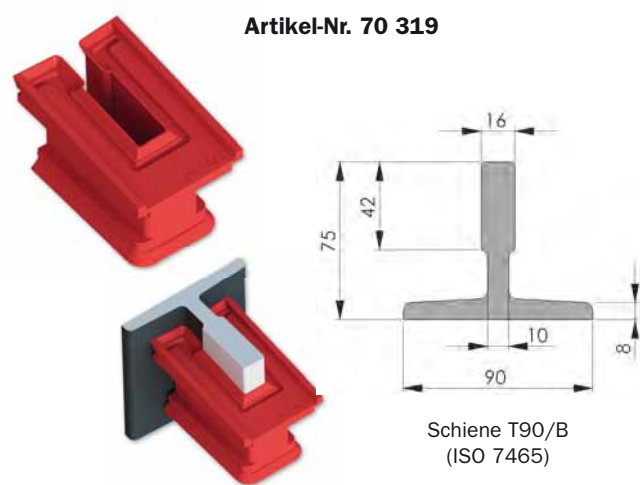

Klemmstücke aus ACLATHAN®

Klemmstück AT 16/1
für Schiene T89/B nach ISO 7465

Artikel-Nr. 70 315

Schiene T89/B
(ISO 7465)

Klemmstück AT 16/2
für Schiene T127-2/B nach ISO 7465

Artikel-Nr. 70 322

Schiene T127-2/B
(ISO 7465)

Klemmstück AT 14/1
für Schiene 90,0 x 65,0 x 14,0 mm

Artikel-Nr. 70 320

Schiene 90 x 65 x 14
(keine ISO-Schiene)

Klemmstück AT 10/2
für Schiene 75,0 x 55,0 x 10,0 mm

Artikel-Nr. 70 326

Schiene 75 x 55 x 10
(keine ISO-Schiene)

Klemmstück AT 16/3
für Schiene T90/B nach ISO 7465

Artikel-Nr. 70 319

Schiene T90/B
(ISO 7465)

Klemmstück AT 16/4
für Schiene T125/B nach ISO 7465

Artikel-Nr. 70 323

Schiene T125/B
(ISO 7465)

Klemmstück AT 9/1
für Schiene 50,0 x 50,0 x 9,0 mm

Artikel-Nr. 70 324

Schiene 50 x 50 x 9
(keine ISO-Schiene)

Klemmstück AT 9/2
für Schiene T70-1/A/B nach ISO 7465

Artikel-Nr. 70 318

Schiene 70 x 65 x 9
(keine ISO-Schiene)

Klemmstück AT 16/5
für Schiene 90,0 x 74,0 x 16,0 mm