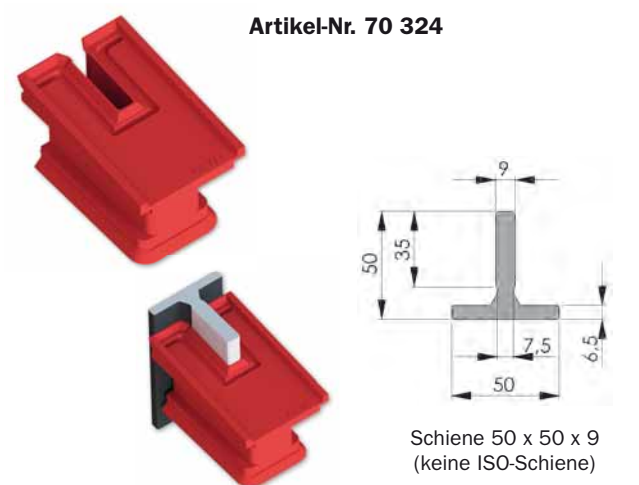

Klemmstücke aus ACLATHAN®

Klemmstück AT 16/1
für Schiene T89/B nach ISO 7465

Artikel-Nr. 70 315

Schiene T89/B
(ISO 7465)

Klemmstück AT 16/2
für Schiene T127-2/B nach ISO 7465

Artikel-Nr. 70 322

Schiene T127-2/B
(ISO 7465)

Klemmstück AT 14/1
für Schiene 90,0 x 65,0 x 14,0 mm

Artikel-Nr. 70 320

Schiene 90 x 65 x 14
(keine ISO-Schiene)

Klemmstück AT 10/2
für Schiene 75,0 x 55,0 x 10,0 mm

Artikel-Nr. 70 326

Schiene 75 x 55 x 10
(keine ISO-Schiene)

Klemmstück AT 16/3
für Schiene T90/B nach ISO 7465

Artikel-Nr. 70 319

Schiene T90/B
(ISO 7465)

Klemmstück AT 16/4
für Schiene T125/B nach ISO 7465

Artikel-Nr. 70 323

Schiene T125/B
(ISO 7465)

Klemmstück AT 9/1
für Schiene 50,0 x 50,0 x 9,0 mm

Artikel-Nr. 70 324

Schiene 50 x 50 x 9
(keine ISO-Schiene)

Klemmstück AT 9/2
für Schiene T70-1/A/B nach ISO 7465

Artikel-Nr. 70 318

Schiene 70 x 65 x 9
(keine ISO-Schiene)

Klemmstück AT 16/5
für Schiene 90,0 x 74,0 x 16,0 mm