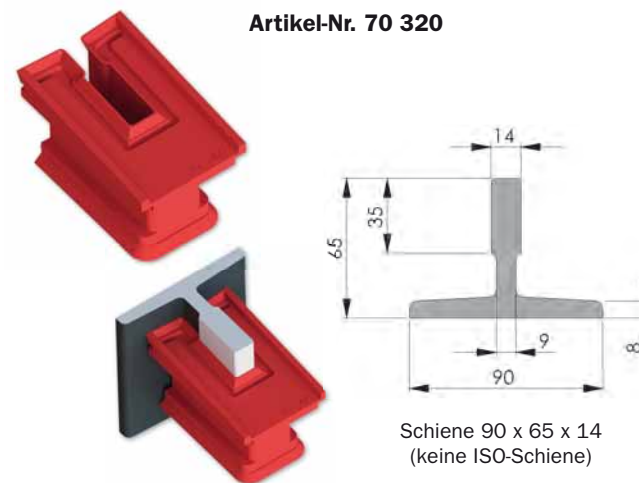

Klemmstücke aus ACLATHAN®

Klemmstück AT 16/1
für Schiene T89/B nach ISO 7465

Artikel-Nr. 70 315

Schiene T89/B
(ISO 7465)

Klemmstück AT 16/2
für Schiene T127-2/B nach ISO 7465

Artikel-Nr. 70 322

Schiene T127-2/B
(ISO 7465)

Klemmstück AT 14/1
für Schiene 90,0 x 65,0 x 14,0 mm

Artikel-Nr. 70 320

Schiene 90 x 65 x 14
(keine ISO-Schiene)

Klemmstück AT 10/2
für Schiene 75,0 x 55,0 x 10,0 mm

Artikel-Nr. 70 326

Schiene 75 x 55 x 10
(keine ISO-Schiene)

Klemmstück AT 16/3
für Schiene T90/B nach ISO 7465

Artikel-Nr. 70 319

Schiene T90/B
(ISO 7465)

Klemmstück AT 16/4
für Schiene T125/B nach ISO 7465

Artikel-Nr. 70 323

Schiene T125/B
(ISO 7465)

Klemmstück AT 9/1
für Schiene 50,0 x 50,0 x 9,0 mm

Artikel-Nr. 70 324

Schiene 50 x 50 x 9
(keine ISO-Schiene)

Klemmstück AT 9/2
für Schiene T70-1/A/B nach ISO 7465

Artikel-Nr. 70 318

Schiene 70 x 65 x 9
(keine ISO-Schiene)

Klemmstück AT 16/5
für Schiene 90,0 x 74,0 x 16,0 mm