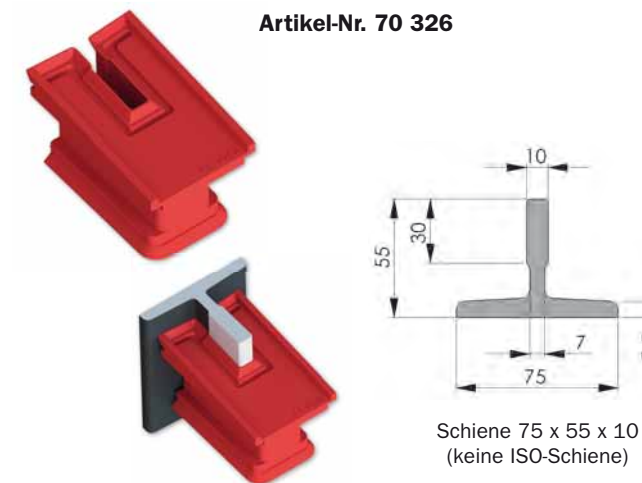

Klemmstücke aus ACLATHAN®

Klemmstück AT 16/1
für Schiene T89/B nach ISO 7465

Artikel-Nr. 70 315

Schiene T89/B
(ISO 7465)

Klemmstück AT 16/2
für Schiene T127-2/B nach ISO 7465

Artikel-Nr. 70 322

Schiene T127-2/B
(ISO 7465)

Klemmstück AT 14/1
für Schiene 90,0 x 65,0 x 14,0 mm

Artikel-Nr. 70 320

Schiene 90 x 65 x 14
(keine ISO-Schiene)

Klemmstück AT 10/2
für Schiene 75,0 x 55,0 x 10,0 mm

Artikel-Nr. 70 326

Schiene 75 x 55 x 10
(keine ISO-Schiene)

Klemmstück AT 16/3
für Schiene T90/B nach ISO 7465

Artikel-Nr. 70 319

Schiene T90/B
(ISO 7465)

Klemmstück AT 16/4
für Schiene T125/B nach ISO 7465

Artikel-Nr. 70 323

Schiene T125/B
(ISO 7465)

Klemmstück AT 9/1
für Schiene 50,0 x 50,0 x 9,0 mm

Artikel-Nr. 70 324

Schiene 50 x 50 x 9
(keine ISO-Schiene)

Klemmstück AT 9/2
für Schiene T70-1/A/B nach ISO 7465

Artikel-Nr. 70 318

Schiene 70 x 65 x 9
(keine ISO-Schiene)

Klemmstück AT 16/5
für Schiene 90,0 x 74,0 x 16,0 mm