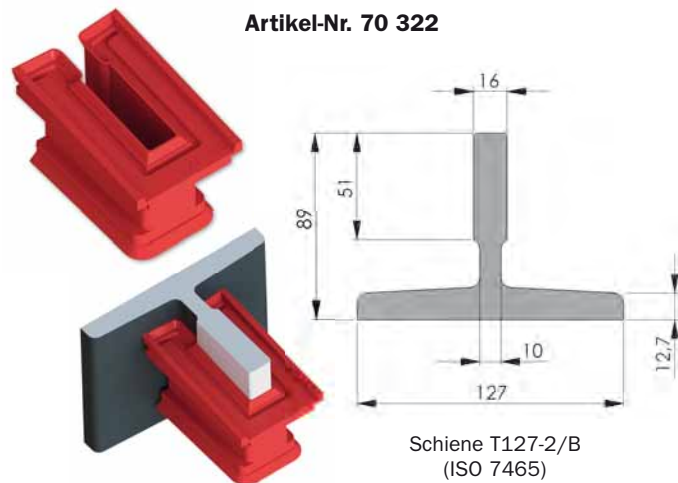

Klemmstücke aus ACLATHAN®

Klemmstück AT 16/1
für Schiene T89/B nach ISO 7465

Artikel-Nr. 70 315

Schiene T89/B
(ISO 7465)

Klemmstück AT 16/2
für Schiene T127-2/B nach ISO 7465

Artikel-Nr. 70 322

Schiene T127-2/B
(ISO 7465)

Klemmstück AT 14/1
für Schiene 90,0 x 65,0 x 14,0 mm

Artikel-Nr. 70 320

Schiene 90 x 65 x 14
(keine ISO-Schiene)

Klemmstück AT 10/2
für Schiene 75,0 x 55,0 x 10,0 mm

Artikel-Nr. 70 326

Schiene 75 x 55 x 10
(keine ISO-Schiene)

Klemmstück AT 16/3
für Schiene T90/B nach ISO 7465

Artikel-Nr. 70 319

Schiene T90/B
(ISO 7465)

Klemmstück AT 16/4
für Schiene T125/B nach ISO 7465

Artikel-Nr. 70 323

Schiene T125/B
(ISO 7465)

Klemmstück AT 9/1
für Schiene 50,0 x 50,0 x 9,0 mm

Artikel-Nr. 70 324

Schiene 50 x 50 x 9
(keine ISO-Schiene)

Klemmstück AT 9/2
für Schiene T70-1/A/B nach ISO 7465

Artikel-Nr. 70 318

Schiene 70 x 65 x 9
(keine ISO-Schiene)

Klemmstück AT 16/5
für Schiene 90,0 x 74,0 x 16,0 mm