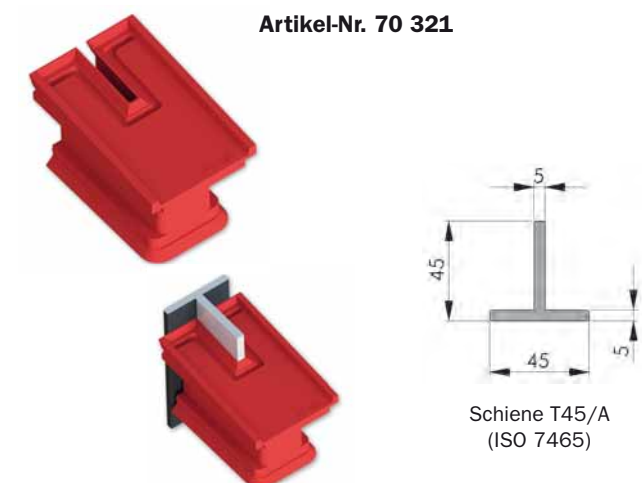

Artikel-Nr. 70 324

Schiene 50 x 50 x 9
(keine ISO-Schiene)

Klemmstück AT 9/2
für Schiene T70-1/A/B nach ISO 7465

Artikel-Nr. 70 318

Schiene 70 x 65 x 9
(keine ISO-Schiene)

Klemmstück AT 16/5
für Schiene 90,0 x 74,0 x 16,0 mm

Artikel-Nr. 70 327

Schiene 90 x 74 x 16
(keine ISO-Schiene)

Klemmstück AT 16/6
für Schiene 125,0 x 82,0 x 16,0 mm

Artikel-Nr. 70 328

Schiene 125 x 82 x 16
(keine ISO-Schiene)

Klemmstück AT 9/3
für Schiene 70,0 x 70,0 x 9,0 mm

Artikel-Nr. 70 325

Schiene 70 x 70 x 9
(keine ISO-Schiene)

Klemmstück AT 5/1
für Schiene T45/A nach ISO 7465

Artikel-Nr. 70 321

Schiene T45/A
(ISO 7465)

Weitere Klemmstücke für andere Profilarten sind lieferbar. Bei abweichenden Schienen-Abmessungen bitten wir um Ihre Anfrage.