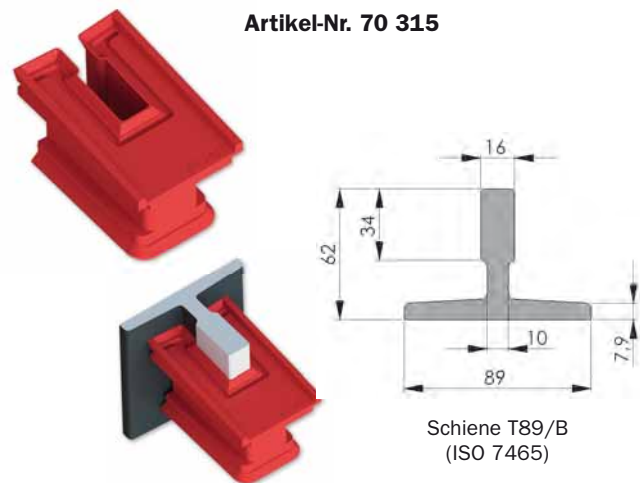

Klemmstücke aus ACLATHAN®

Klemmstück AT 16/1
für Schiene T89/B nach ISO 7465

Artikel-Nr. 70 315

Schiene T89/B
(ISO 7465)

Klemmstück AT 16/2
für Schiene T127-2/B nach ISO 7465

Artikel-Nr. 70 322

Schiene T127-2/B
(ISO 7465)

Klemmstück AT 14/1
für Schiene 90,0 x 65,0 x 14,0 mm

Artikel-Nr. 70 320

Schiene 90 x 65 x 14
(keine ISO-Schiene)

Klemmstück AT 10/2
für Schiene 75,0 x 55,0 x 10,0 mm

Artikel-Nr. 70 326

Schiene 75 x 55 x 10
(keine ISO-Schiene)

Klemmstück AT 16/3
für Schiene T90/B nach ISO 7465

Artikel-Nr. 70 319

Schiene T90/B
(ISO 7465)

Klemmstück AT 16/4
für Schiene T125/B nach ISO 7465

Artikel-Nr. 70 323

Schiene T125/B
(ISO 7465)

Klemmstück AT 9/1
für Schiene 50,0 x 50,0 x 9,0 mm

Artikel-Nr. 70 324

Schiene 50 x 50 x 9
(keine ISO-Schiene)

Klemmstück AT 9/2
für Schiene T70-1/A/B nach ISO 7465

Artikel-Nr. 70 318

Schiene 70 x 65 x 9
(keine ISO-Schiene)

Klemmstück AT 16/5
für Schiene 90,0 x 74,0 x 16,0 mm